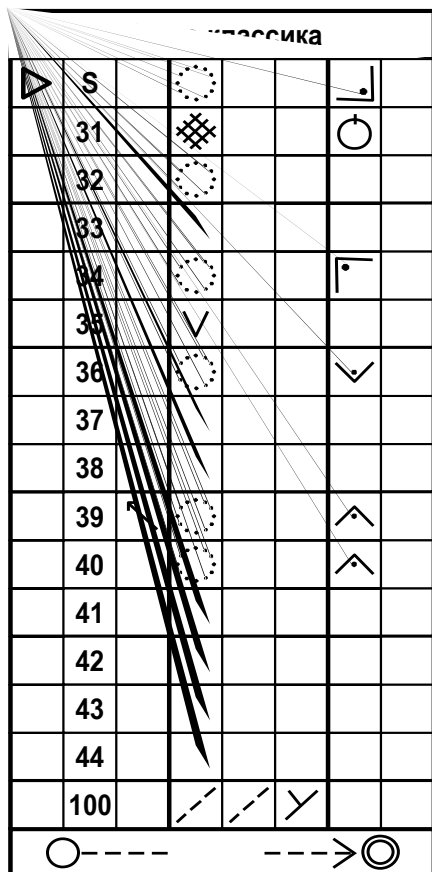

**Карта:** М 1:7 500, Н 5м.

**Контрольное время:** 1 час 30 минут.

**Аварийный азимут:** ЮГ (водохранилище), ЗАПАД (шоссе)

**Дистанция:** кросс-классика

### Параметры дистанции:

группа	М			Ж		
	L	КП	Н	L	КП	Н
10	700	4		700	4	
12	1800	6		1600	6	
14	2200	7		2000	6	
16	2700	10		2200	9	
18	3600	10		2700	10	
21	3600	10		2700	10	