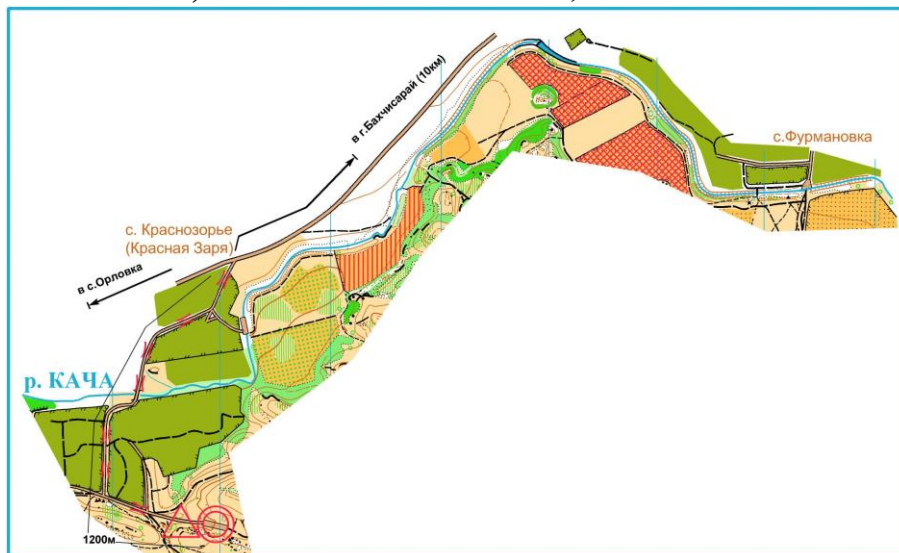

Легенды КП впечатаны в карту. **Отметка: SFR**

Спортсмены возрастной категории **М12, Ж12** и **моложе** обязаны войти в зону старта, а далее на трассу с защищенными от влаги, работающими и заряженными электроэнергией **мобильными телефонами.**

Предварительная заявка на сайте www.orient-simf.ru до 22:00 12.02.2020г.

Расписание старта:

11.00 - МБ, М18, М35 **11.03** - ЖБ, Ж18, Ж35 **11.05** - М16, Ж16

11.07 - М14, Ж14 **11.10** - М12, Ж12 **11.15** - интервальный старт