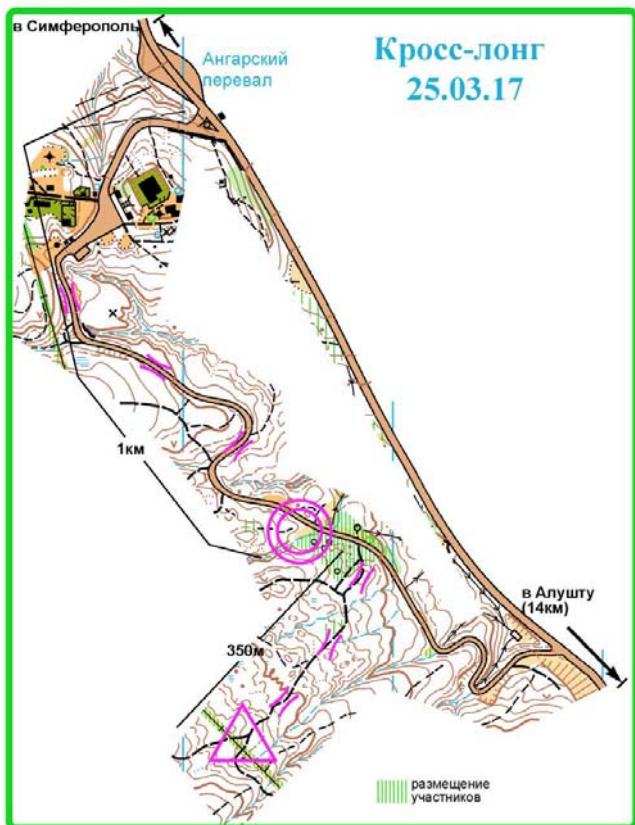

25.03.17

26.03.17

Параметры дистанций

группа	М			Ж		
	Л	КП	Н	Л	КП	Н
10	1000	4	50	1000	4	50
12	1400	5	75	1300	5	70
14	2900	8	125	2400	7	80
16	4600	13	225	3400	8	165
18	5700	16	275	4600	13	225
Б	7600	18	430	5700	16	275
35	5700	16	275	4600	13	225
45	4600	13	225	3400	8	165
55	3400	8	165	2400	7	80
65	2400	7	80	1300	5	70
open	1800	7	90	1800	7	90

группа	М			Ж		
	Л	КП	Н	Л	КП	Н
10	900	4	60	900	4	60
12	1400	8	80	1100	6	65
14	2200	8	110	1900	7	80
16	3200	11	160	2700	9	145
18	3200	12	180	3200	11	160
Б	4200	14	225	3200	12	180
35	3200	12	180	3200	11	160
45	3200	11	160	2700	9	145
55	2700	9	145	1900	7	80
65	1900	7	80	1100	6	65
open	2000	9	90	2000	9	90