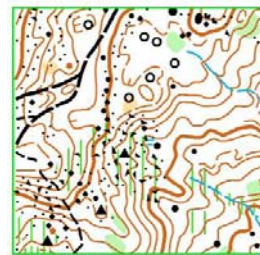

26.03.17

Параметры дистанций

группа	М			Ж		
	Л	КП	Н	Л	КП	Н
10	1000	4	50	1000	4	50
12	1400	5	75	1300	5	70
14	2900	8	125	2400	7	80
16	4600	13	225	3400	8	165
18	5700	16	275	4600	13	225
Б	7600	18	430	5700	16	275
35	5700	16	275	4600	13	225
45	4600	13	225	3400	8	165
55	3400	8	165	2400	7	80
65	2400	7	80	1300	5	70
open	1800	7	90	1800	7	90

группа	М			Ж		
	Л	КП	Н	Л	КП	Н
10	900	4	60	900	4	60
12	1400	8	80	1100	6	65
14	2200	8	110	1900	7	80
16	3200	11	160	2700	9	145
18	3200	12	180	3200	11	160
Б	4200	14	225	3200	12	180
35	3200	12	180	3200	11	160
45	3200	11	160	2700	9	145
55	2700	9	145	1900	7	80
65	1900	7	80	1100	6	65
open	2000	9	90	2000	9	90