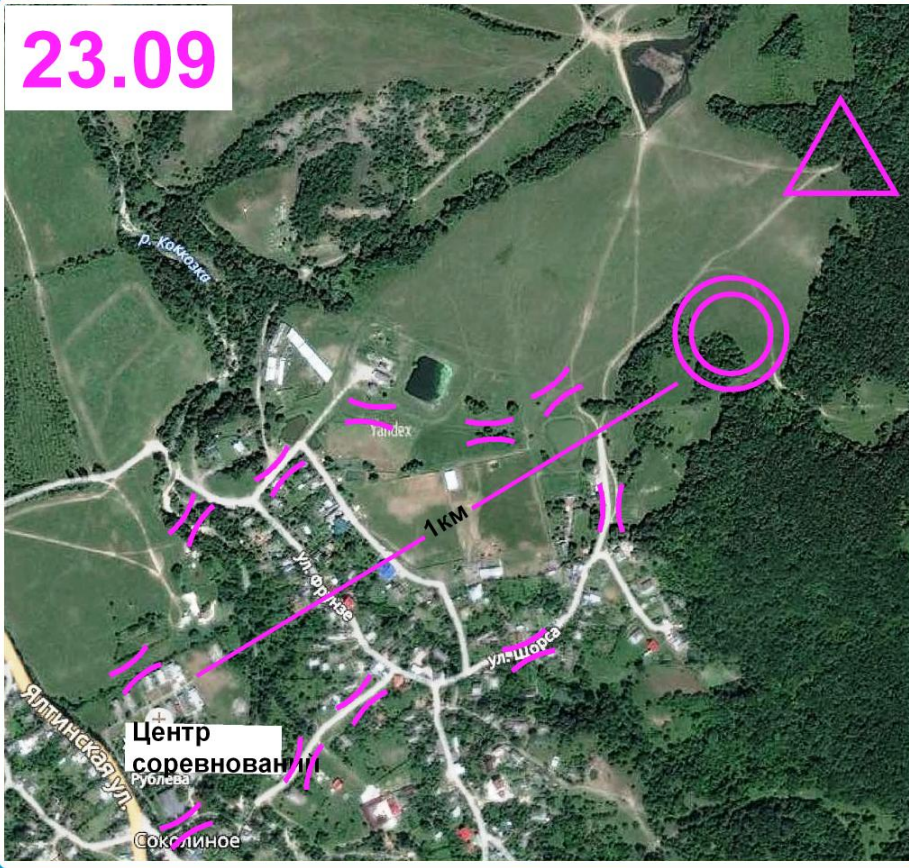

**Карты и местность:**

Карты района с.Соколиное, М1:10000, 2012-2013г.

Местность эрозионного типа, закрытая на 90%. Проходимость хорошая и средняя. Присутствуют выходы скальных пород и каменные россыпи, участки с микрорельефом. Хорошо развита дорожная сеть. Возможны изменения дорожной сети, в связи с активной человеческой деятельностью.

**Опасные места:** крутые склоны лощин, каменные россыпи, скалы, дорога с интенсивным движением.

**Отметка:**

Для отметки на КП будет использована система электронной отметки SFR. Финиш фиксируется финишной станцией.

**Контрольное время:**

**23.09 - 1,5 часа; 24.09 - 2,0 часа**

**Аварийный азимут напечатан на карте каждого дня.**

**Центр соревнований:**

Туристическая база «Соколиное»

# Схемы расположения стартов

23.09

24.09